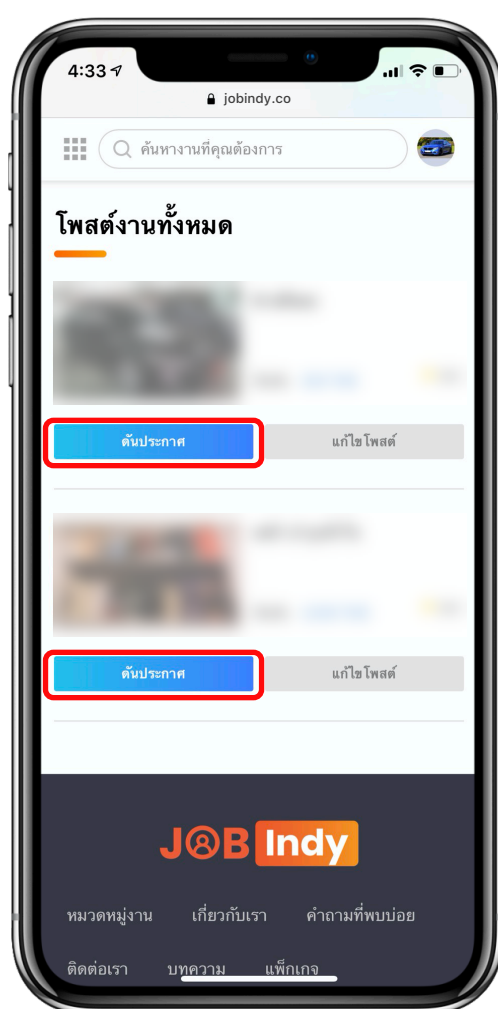

วิธีการดันประกาศ

1. เข้าเมนู ข้อมูลส่วนตัว

2. เลือกโพสต์ ที่ต้องการดันประกาศ และทำการกด ดันประกาศ

ระบบจะขึ้น Package ให้ท่านเลือก

สีฟ้า จะปรากฏที่โพสงานล่าสุด

สีส้ม จะปรากฏ ที่ Top Ads